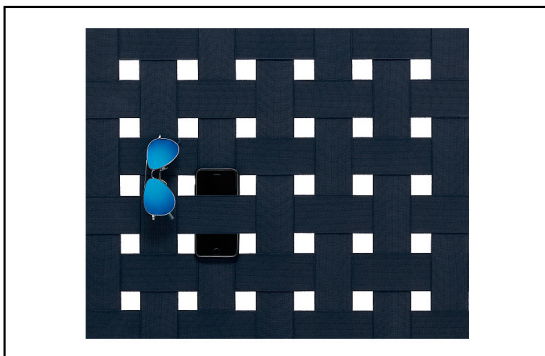

NOOK

SINGULAR

BEDS

Cinchas Elásticas

Descripción y opciones

Cabezal formado por tiras de textil elástico trenzadas entre si, fijadas a la estructura mediante ángulos metálicos ocultos

Los acabados disponibles corresponden a la carta de colores vigente de JJP en cada momento. [Carta colores](#).

Fácilmente desmontable y lavable según condiciones definidas por el fabricante del tejido

Material

40% latex, 40% acrilic, 20% poliester

Medidas

(90) – 100x99 NKBA1

(105) – 115x99 NKBA2

Colores

Vistas