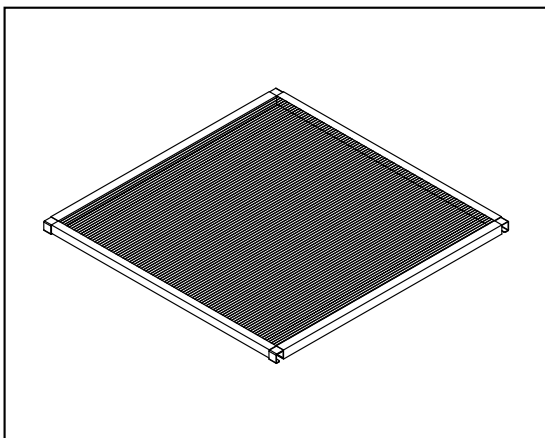

Vistas

www.nookbed.com

Copyright © 2016 Muebles JJP