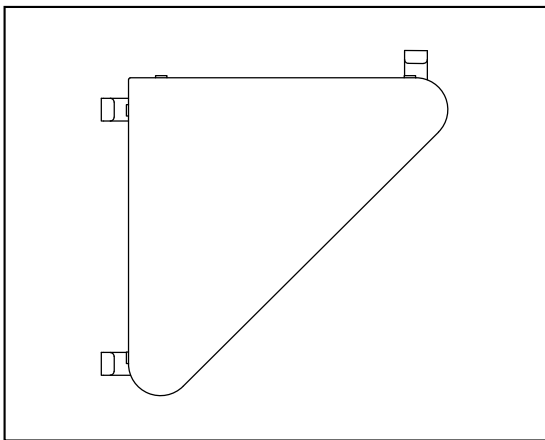

Vistas

www.nookbed.com

Copyright © 2016 Muebles JJP