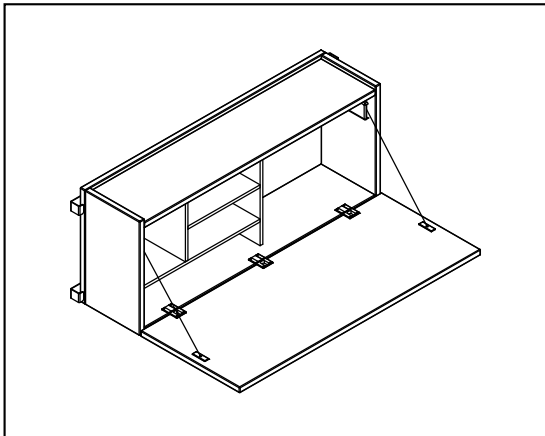

Vistas

www.nookbed.com

Copyright © 2016 Muebles JJP