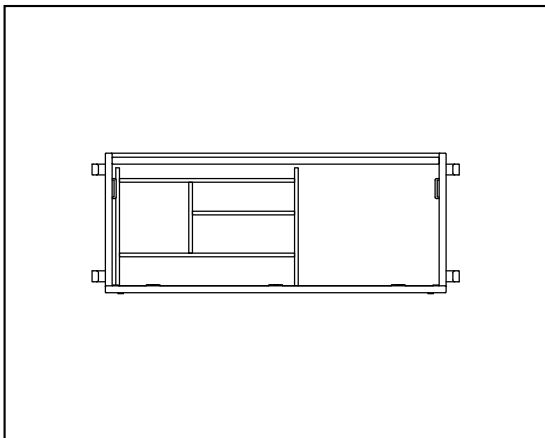

Vistas

www.nookbed.com

Copyright © 2016 Muebles JJP