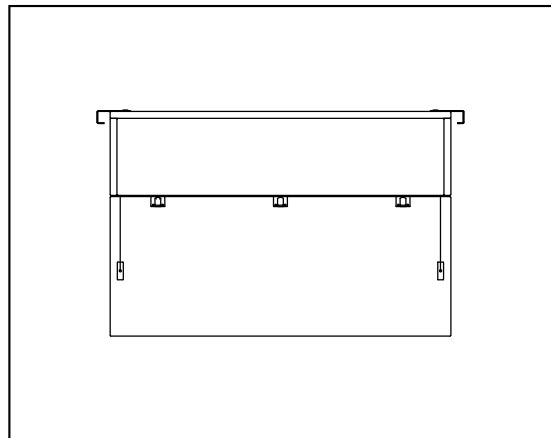

Vistas

www.nookbed.com

Copyright © 2016 Muebles JJP